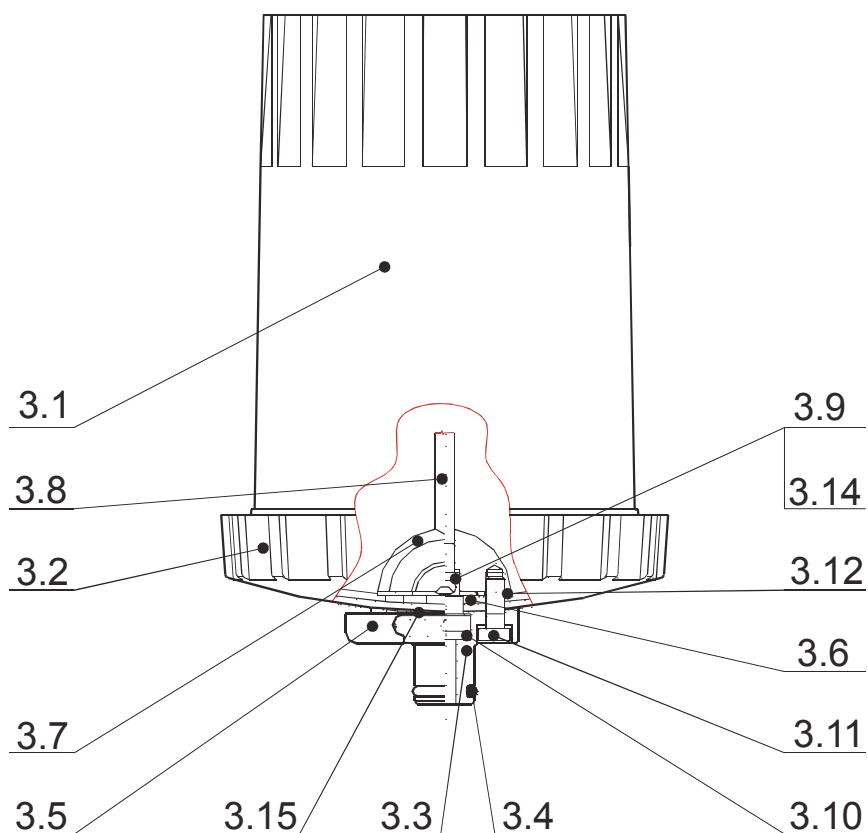

3. Zásobník Z1 U (bílý) - identifikační číslo 932 510

Pořadové číslo	Název	Identifikační číslo	Počet kusů
3.1	Nádobka Z1 U	802 371	1
3.2	Víčko Z1 U	832 511	1
3.3	Příruba	831 735	1
3.4	Kroužek	105 040	1
3.5	Páčka	831 736	1
3.6	Vložka	832 512	1
3.7	Třmen	831 742	1
3.8	Trubka	831 738	1
3.9	Clona	831 739	1
3.10	Kroužek	105 032	1
3.11	Šroub	114 025	2
3.12	Podložka	118 044	4
3.14	Podložka	831 740	1
3.15	Podložka	831 741	2