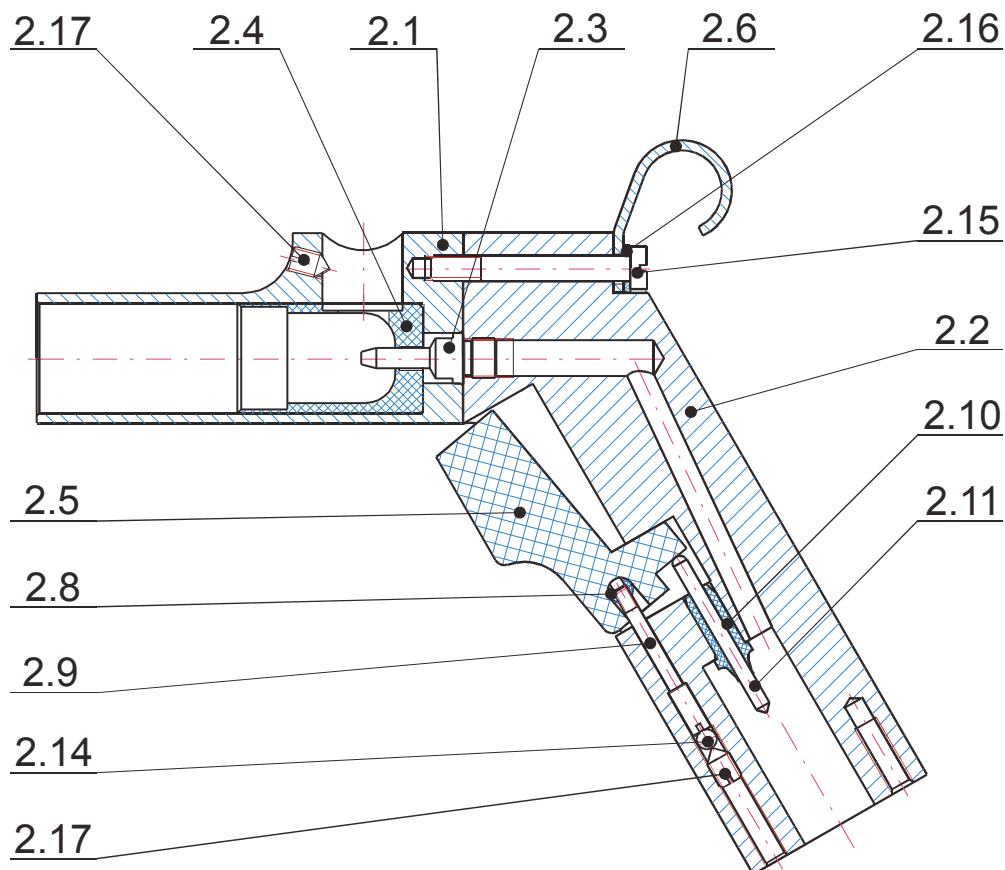

Pořadové číslo	Název	Identifikační číslo	Počet kusů
1	Nabíjecí trubice	931 700	1
2	Tělo pistole	931 720	1
3	Zásobník Z1 U (bílý)	932 510	1
4	Vzduchová hadice 3 m 4 m 5 m 6 m	931 745 931 746 931 747 931 748	
6	Šroub	114 108	2

1. Nabíjecí trubice - identifikační číslo 931 700

Pořadové číslo	Název	Identifikační číslo	Počet kusů
1.1	Vnější trubka	831 702	1
1.2	Vnitřní trubka	831 704	1
1.3	Vložka – DIFUZOR	831 705	1
1.4	Elektroda	831 706	1
1.5	Vložka vnitřní – revolver	831 708	1
1.6	Vložka výstupní - prstýnek	830 464	1
1.7	Trn	831 710	1
1.8	Narážka	831 712	1
1.9	Objímka	831 714	1

2. Tělo pistole EKP M+Z1 - identifikační číslo 931 720

Pořadové číslo	Název	Identifikační číslo	Počet kusů
2.1	Objímka	831 722	nedodává se
2.2	Pažba	831 724	
2.3	Tryska	831 726	
2.4	Vložka	831 728	
2.5	Tlačítko	831 729	
2.6	Závěsný háček	831 730	
2.8	Ložisko	830 711	
2.9	Šroub	830 709	
2.10	Ucpávka	136 015	
2.11	Tyč	830 710	
2.14	Kulička	141 005	
2.15	Šroub	114 030	
2.16	Podložka 5,3	118 044	
2.17	Šroub	114 125	

3. Zásobník Z1 U (bílý) - identifikační číslo 932 510

Pořadové číslo	Název	Identifikační číslo	Počet kusů
3.1	Nádobka Z1 U	802 371	1
3.2	Víčko Z1 U	832 511	1
3.3	Příruba	831 735	1
3.4	Kroužek	105 040	1
3.5	Páčka	831 736	1
3.6	Vložka	832 512	1
3.7	Třmen	831 742	1
3.8	Trubka	831 738	1
3.9	Clona	831 739	1
3.10	Kroužek	105 032	1
3.11	Šroub	114 025	2
3.12	Podložka	118 044	4
3.14	Podložka	831 740	1
3.15	Podložka	831 741	2