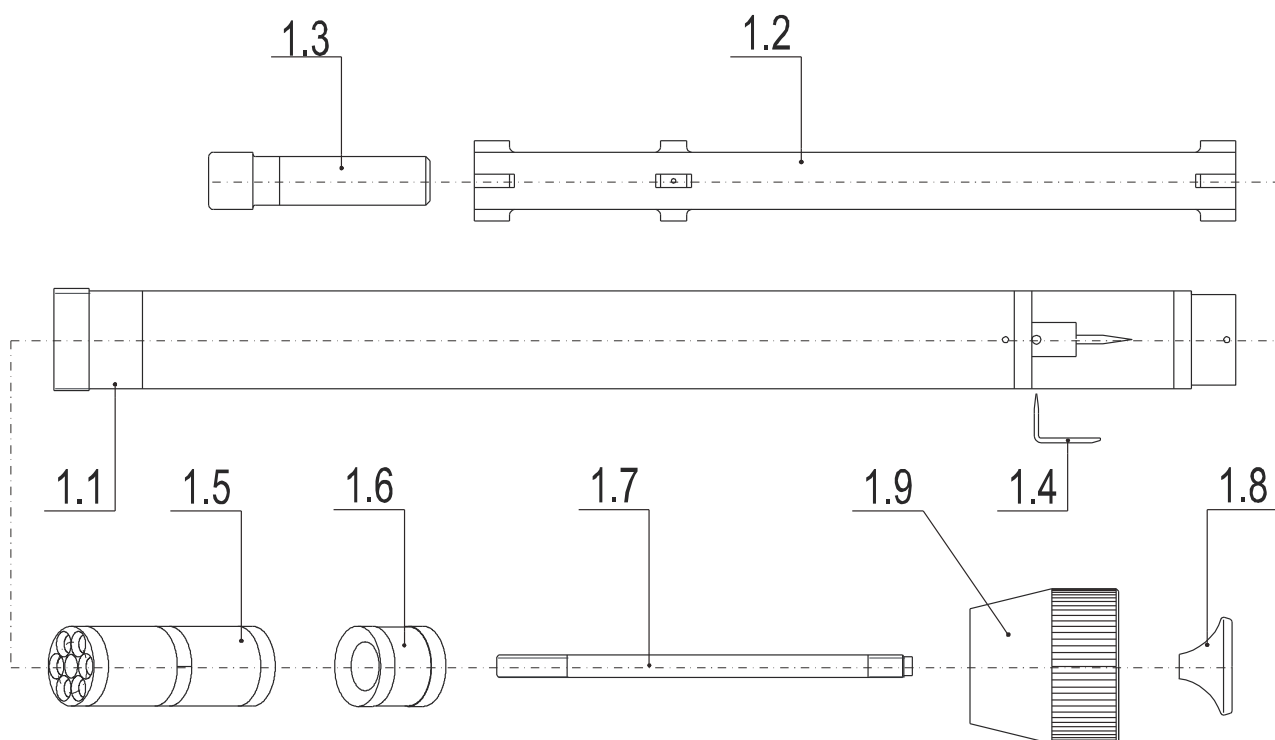

Pořadové číslo	Název	Identifikační číslo	Počet kusů
1	Nabíjecí trubice	931 700	1
2	Tělo pistole	931 720	1
3	Zásobník Z1 U (bílý)	932 510	1
4	Vzduchová hadice 3 m 4 m 5 m 6 m	931 745 931 746 931 747 931 748	
6	Šroub	114 108	2

1. Nabíjecí trubice - identifikační číslo 931 700

Pořadové číslo	Název	Identifikační číslo	Počet kusů
1.1	Vnější trubka	831 702	1
1.2	Vnitřní trubka	831 704	1
1.3	Vložka – DIFUZOR	831 705	1
1.4	Elektroda	831 706	1
1.5	Vložka vnitřní – revolver	831 708	1
1.6	Vložka výstupní - prstýnek	830 464	1
1.7	Trn	831 710	1
1.8	Narážka	831 712	1
1.9	Objímka	831 714	1

2. Tělo pistole EKP M+Z1 - identifikační číslo 931 720

Pořadové číslo	Název	Identifikační číslo	Počet kusů
2.1	Objímka	831 722	nedodává se
2.2	Pažba	831 724	
2.3	Tryska	831 726	
2.4	Vložka	831 728	
2.5	Tlačítko	831 729	
2.6	Závěsný háček	831 730	
2.8	Ložisko	830 711	
2.9	Šroub	830 709	
2.10	Ucpávka	136 015	
2.11	Tyč	830 710	
2.14	Kulička	141 005	
2.15	Šroub	114 030	
2.16	Podložka 5,3	118 044	
2.17	Šroub	114 125	

3. Zásobník Z1 U (bílý) - identifikační číslo 932 510

Pořadové číslo	Název	Identifikační číslo	Počet kusů
3.1	Nádobka Z1 U	802 371	1
3.2	Víčko Z1 U	832 511	1
3.3	Příruba	831 735	1
3.4	Kroužek	105 040	1
3.5	Páčka	831 736	1
3.6	Vložka	832 512	1
3.7	Třmen	831 742	1
3.8	Trubka	831 738	1
3.9	Clona	831 739	1
3.10	Kroužek	105 032	1
3.11	Šroub	114 025	2
3.12	Podložka	118 044	4
3.14	Podložka	831 740	1
3.15	Podložka	831 741	2